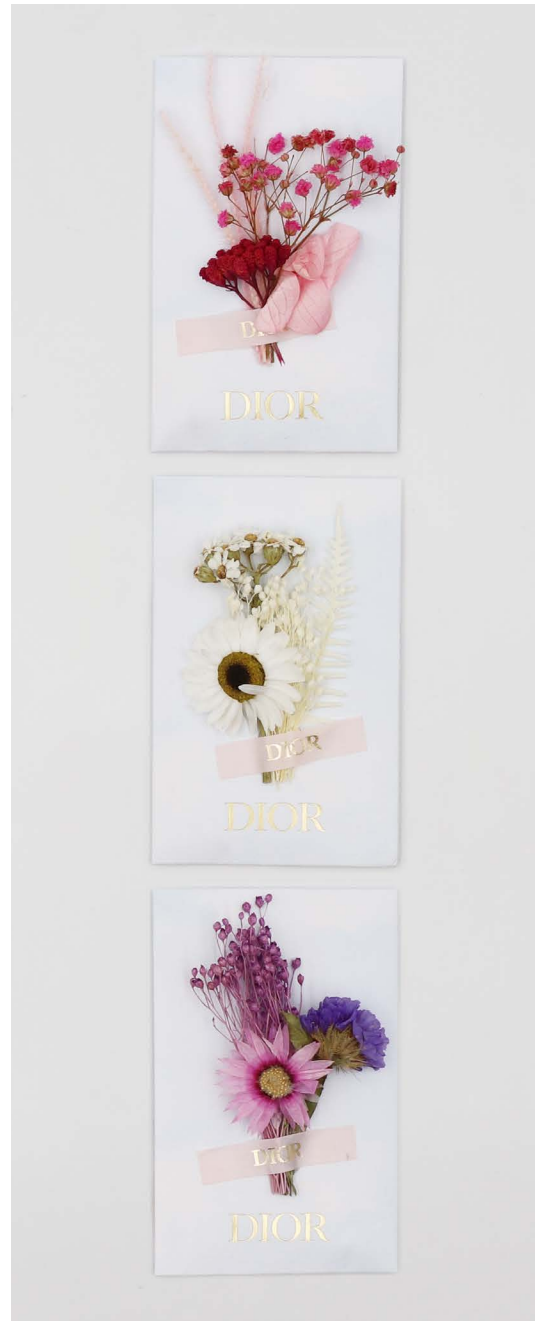

# **COFFRETS & PACKAGING / GWP**

 Packaging et accessoire ornant le flacon - Soleil Vibrant Lalique

 Design d'un accessoire pour le cushion YSL - Yves Saint Laurent