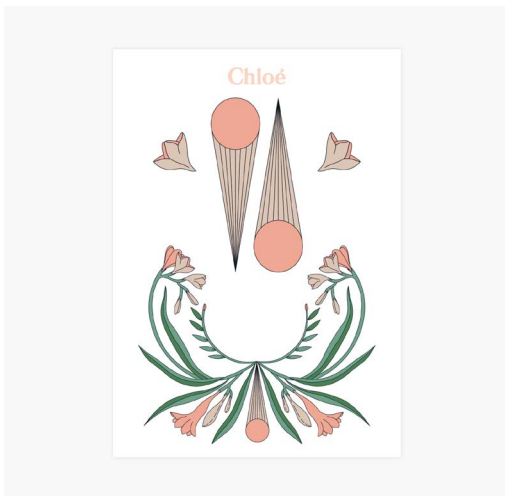

# **COFFRETS & PACKAGING / GWP**

 Packaging et accessoire ornant le flacon - Soleil Vibrant Lalique

 Design d'un accessoire pour le cushion YSL - Yves Saint Laurent