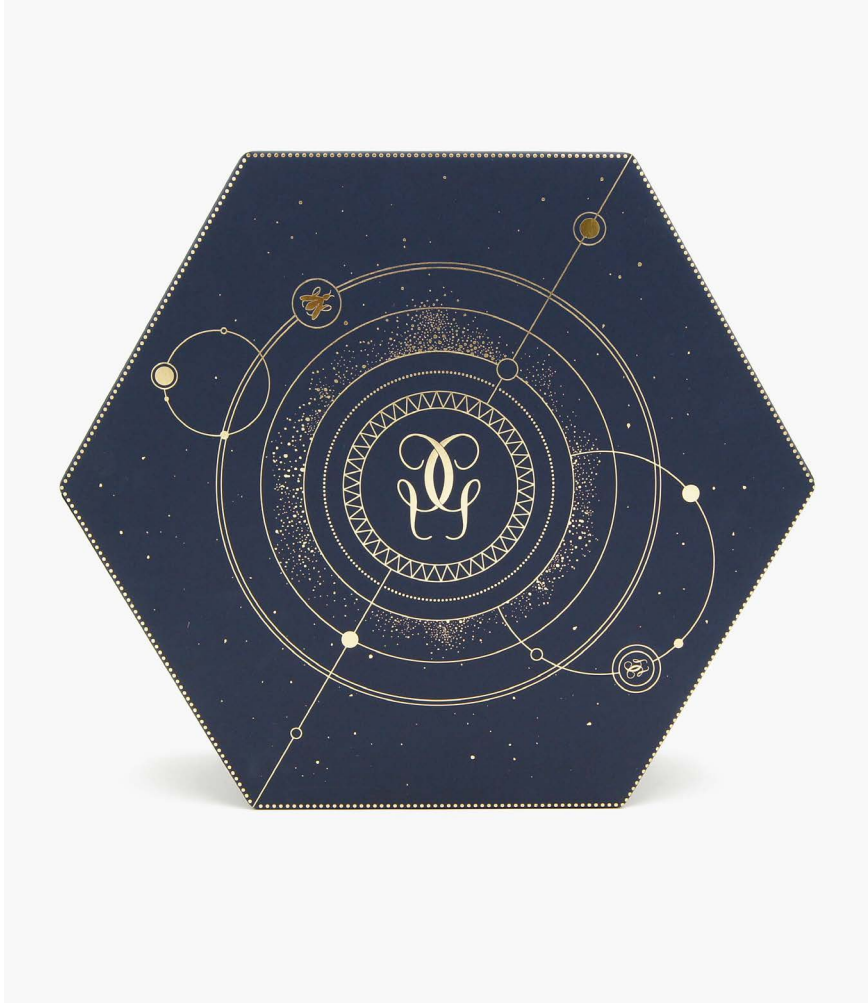

# **COFFRETS & PACKAGING / GWP**

 Packaging et accessoire ornant le flacon - Soleil Vibrant Lalique

 Design d'un accessoire pour le cushion YSL - Yves Saint Laurent